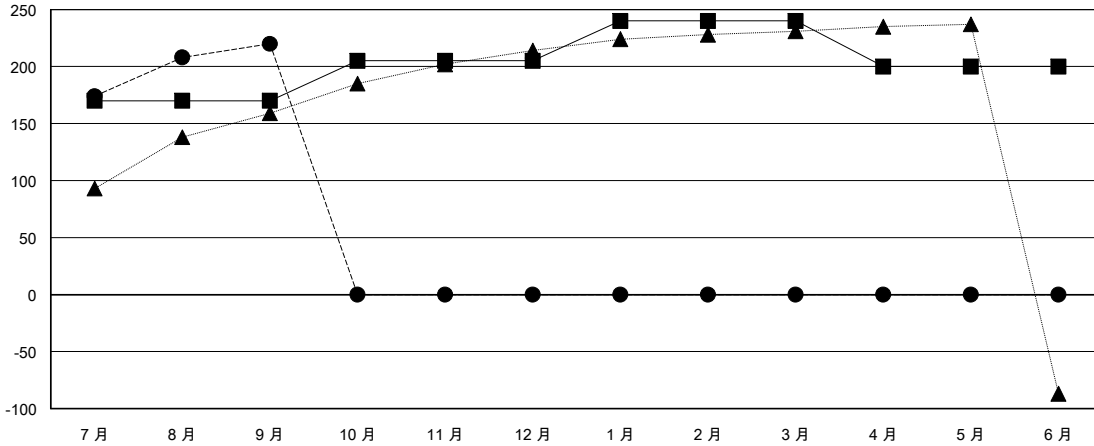

# MONTHLY MEMBERSHIP PROGRESS REPORT

District 300D1

Results as of: 09/30/2018

GMT: PEI-JEN CHEN

地點 REP OF CHINA

GMT憲章區

分會			
成果 2018-2019			
季	新分會目標	新會	會員流失的分會
7月/8月/9月	1	0	0
10月/11月/12月	0	0	0
1月/2月/3月	1	0	0
4月/5月/6月	0	0	0

位會員@每位須繳			
成果 2018-2019			
季	會員淨增長目標	實際會員增長數	實際退會會員 (包括轉會)
7月/8月/9月	170	309	68
10月/11月/12月	35	0	0
1月/2月/3月	35	0	0
4月/5月/6月	-40	0	0

目標與實際新會累積

目標和實際會員累積

已取消的分會: 0	68 CLUBS OF 87 增添1位或以上的新會員	性別分佈 男 2,453 (76.44%) 女 756 (23.56%) 年度女性會員百分比目標: 25%
放棄的會員	<a href="#">點擊這裡取得累計會員數據</a>	總計家庭單位會員數 26
過世 0		支付減半會費的家庭會員 13
分會已取消 0		
其他 68		
總計 68		