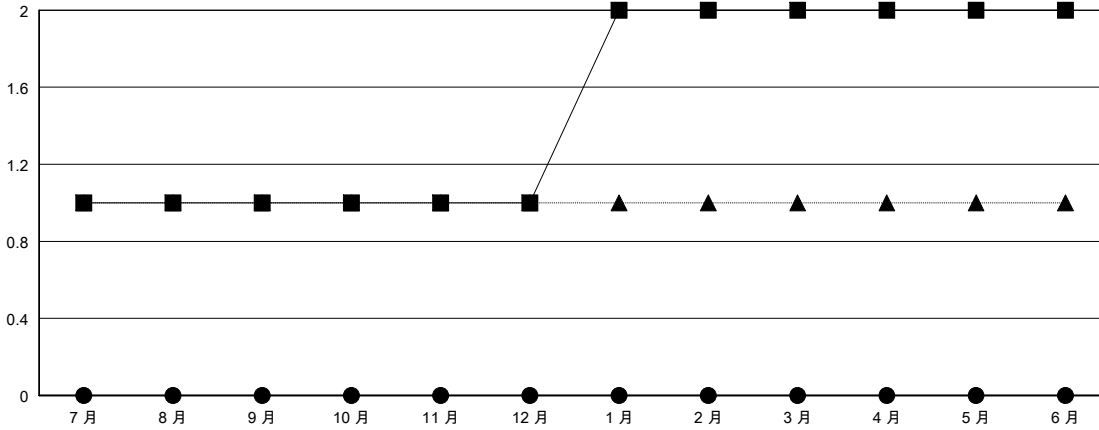

# MONTHLY MEMBERSHIP PROGRESS REPORT

District 300D1

Results as of: 09/30/2018

GMT: PEI-JEN CHEN

地點 REP OF CHINA

GMT憲章區

分會			
成果 2018-2019			
季	新分會目標	新會	會員流失的分會
7月/8月/9月	1	0	0
10月/11月/12月	0	0	0
1月/2月/3月	1	0	0
4月/5月/6月	0	0	0

位會員@每位須繳			
成果 2018-2019			
季	會員淨增長目標	實際會員增長數	實際退會會員 (包括轉會)
7月/8月/9月	170	309	68
10月/11月/12月	35	0	0
1月/2月/3月	35	0	0
4月/5月/6月	-40	0	0

目標與實際新會累積

目標和實際會員累積

已取消的分會: 0	68 CLUBS OF 87 增添1位或以上的新會員	性別分佈 男 2,453 (76.44%) 女 756 (23.56%) 年度女性會員百分比目標: 25%
放棄的會員	<a href="#">點擊這裡取得累計會員數據</a>	總計家庭單位會員數 26
過世 0		支付減半會費的家庭會員 13
分會已取消 0		
其他 68		
總計 68		